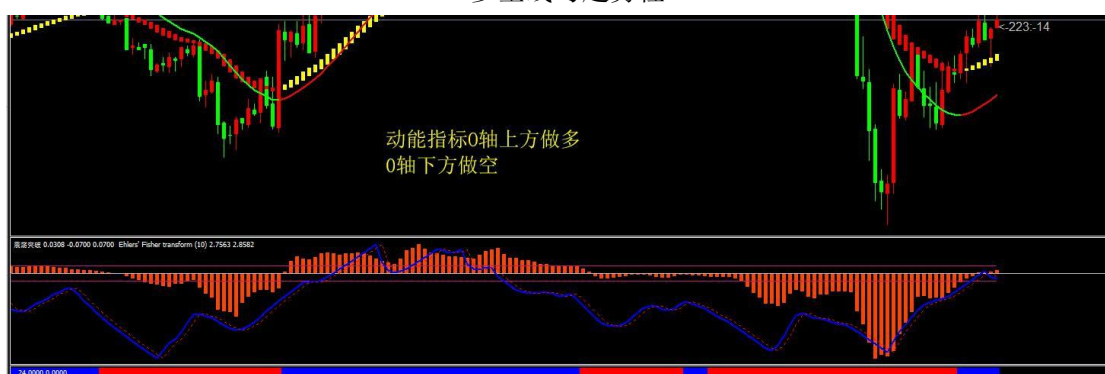

趋势罗盘使用图解

多空线与趋势柱

动能指标

本指标不含未来函数，适用于各种周期。短线与波段交易有较好的参考性，短线周期参考5-15分钟。波段周期参考30分钟或及以上，按各自不同交易模式自行选择好周期。多空趋势信号明确，简单易懂顺势交易即可。