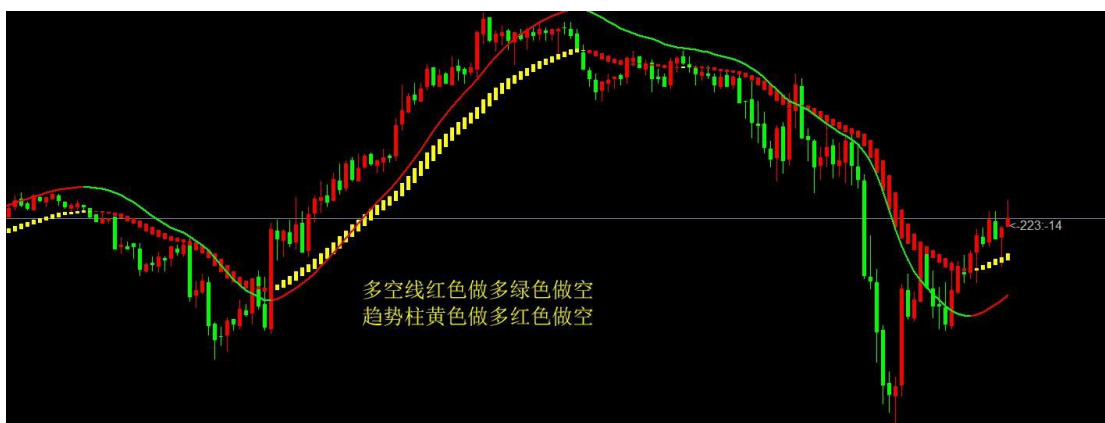

趋势罗盘使用图解

多空线与趋势柱

动能指标

本指标不含未来函数，适用于各种周期。短线与波段交易有较好的参考性，短线周期参考5-15分钟。波段周期参考30分钟或及以上，按各自不同交易模式自行选择好周期。多空趋势信号明确，简单易懂顺势交易即可。