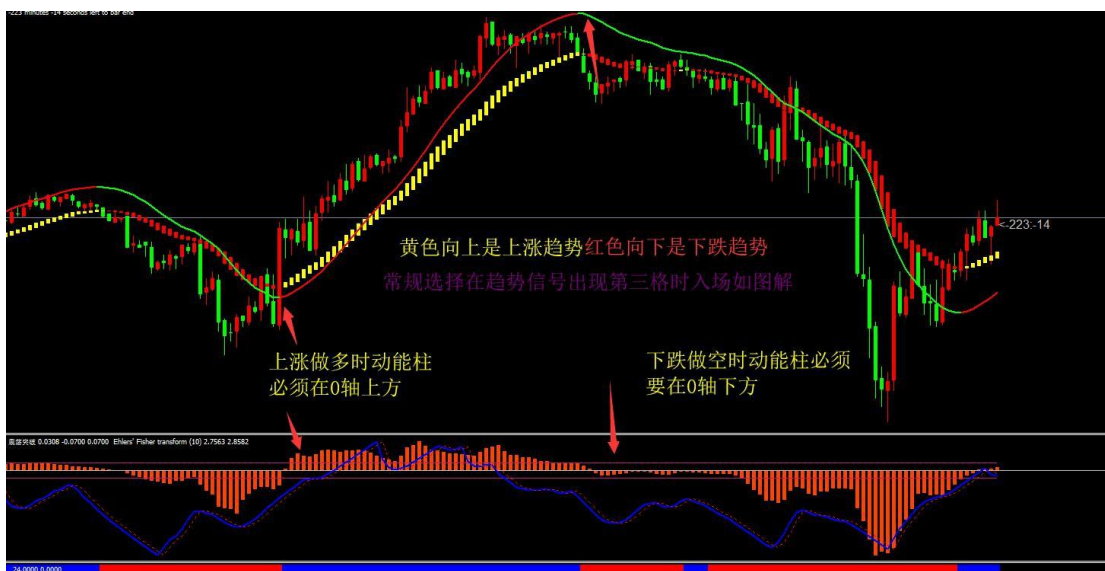

趋势罗盘使用图解

多空线与趋势柱

动能指标

本指标不含未来函数，适用于各种周期。短线与波段交易有较好的参考性，短线周期参考5-15分钟。波段周期参考30分钟或及以上，按各自不同交易模式自行选择好周期。多空趋势信号明确，简单易懂顺势交易即可。